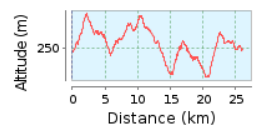

Drachenlauf 2018

26.01 km (Rundkurs)

Gesamtanstieg: 1050 m, Gesamtabstieg: 1042 m

Höhendifferenz 372 m (Höhe von: 79 m bis 451 m)

© fc-baby | © Mapbox | © OpenStreetMap contributors | iText 4.2.0 | ID: tonxwzvvhgpeyjqrc