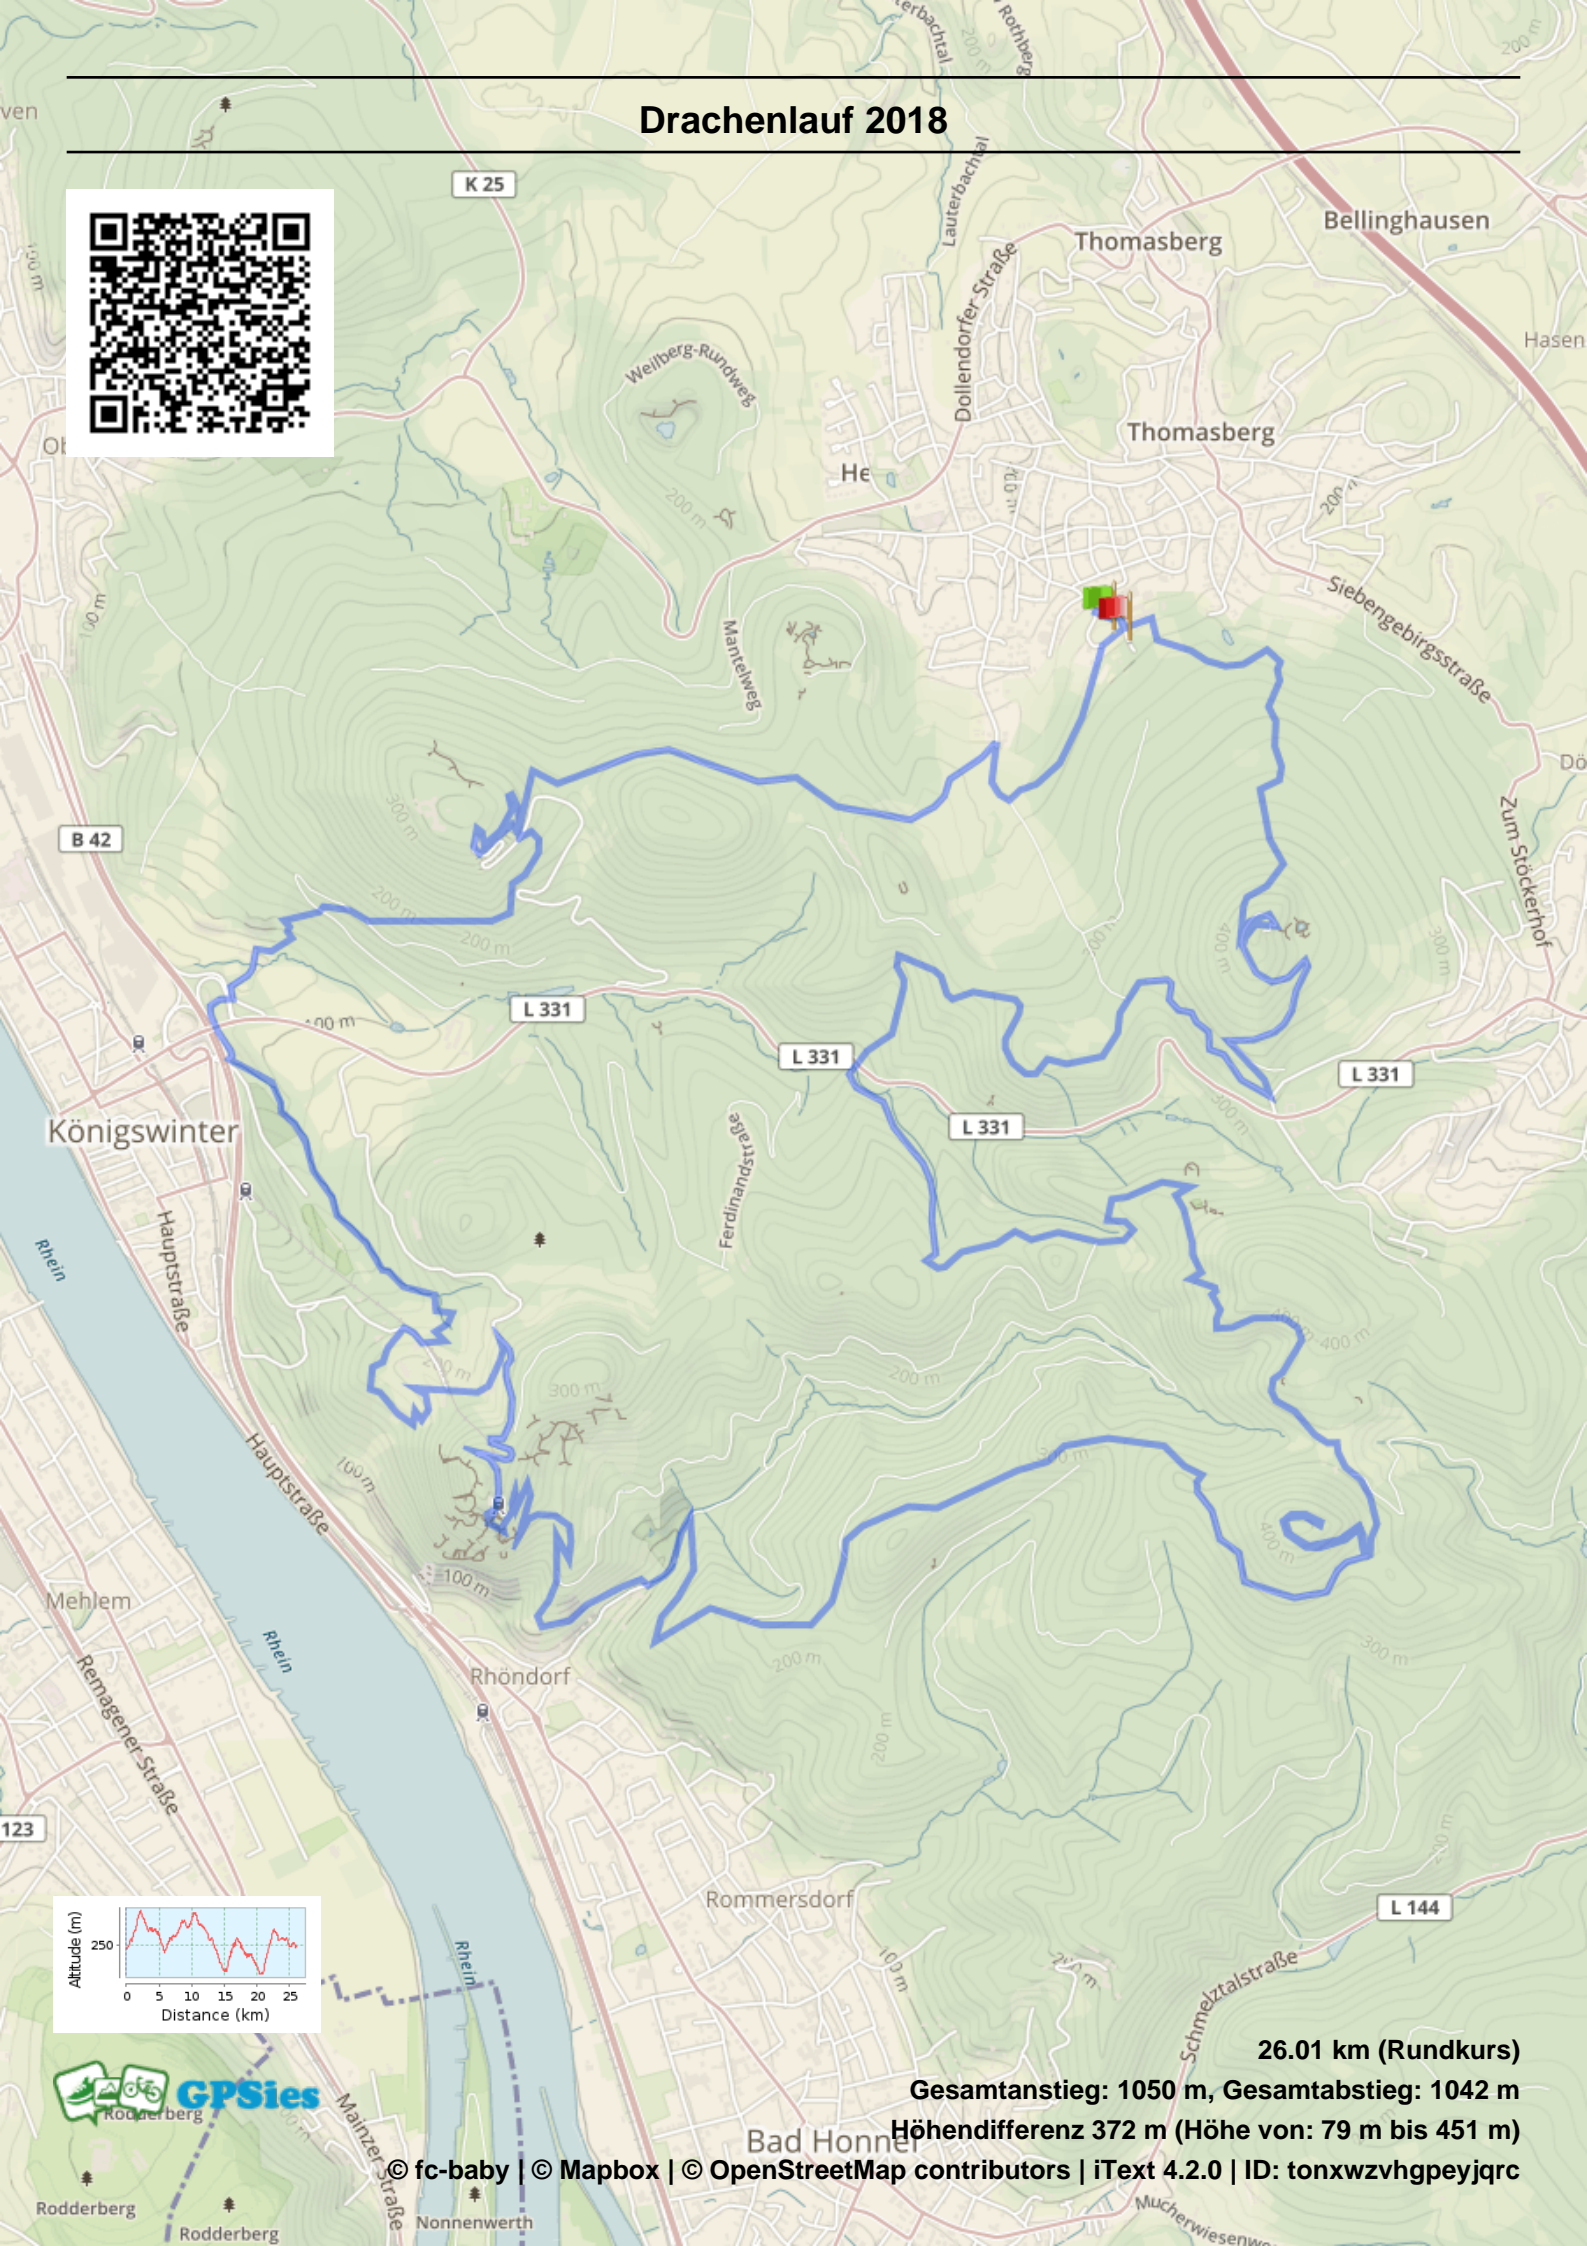

Drachenlauf 2018

26.01 km (Rundkurs)

Gesamtanstieg: 1050 m, Gesamtabstieg: 1042 m

Höhendifferenz 372 m (Höhe von: 79 m bis 451 m)

© fc-baby | © Mapbox | © OpenStreetMap contributors | iText 4.2.0 | ID: tonxwzvvhgpeyjqrc

Rodderberg

Rodderberg

Nonnenwerth

Mucherwiesenwa