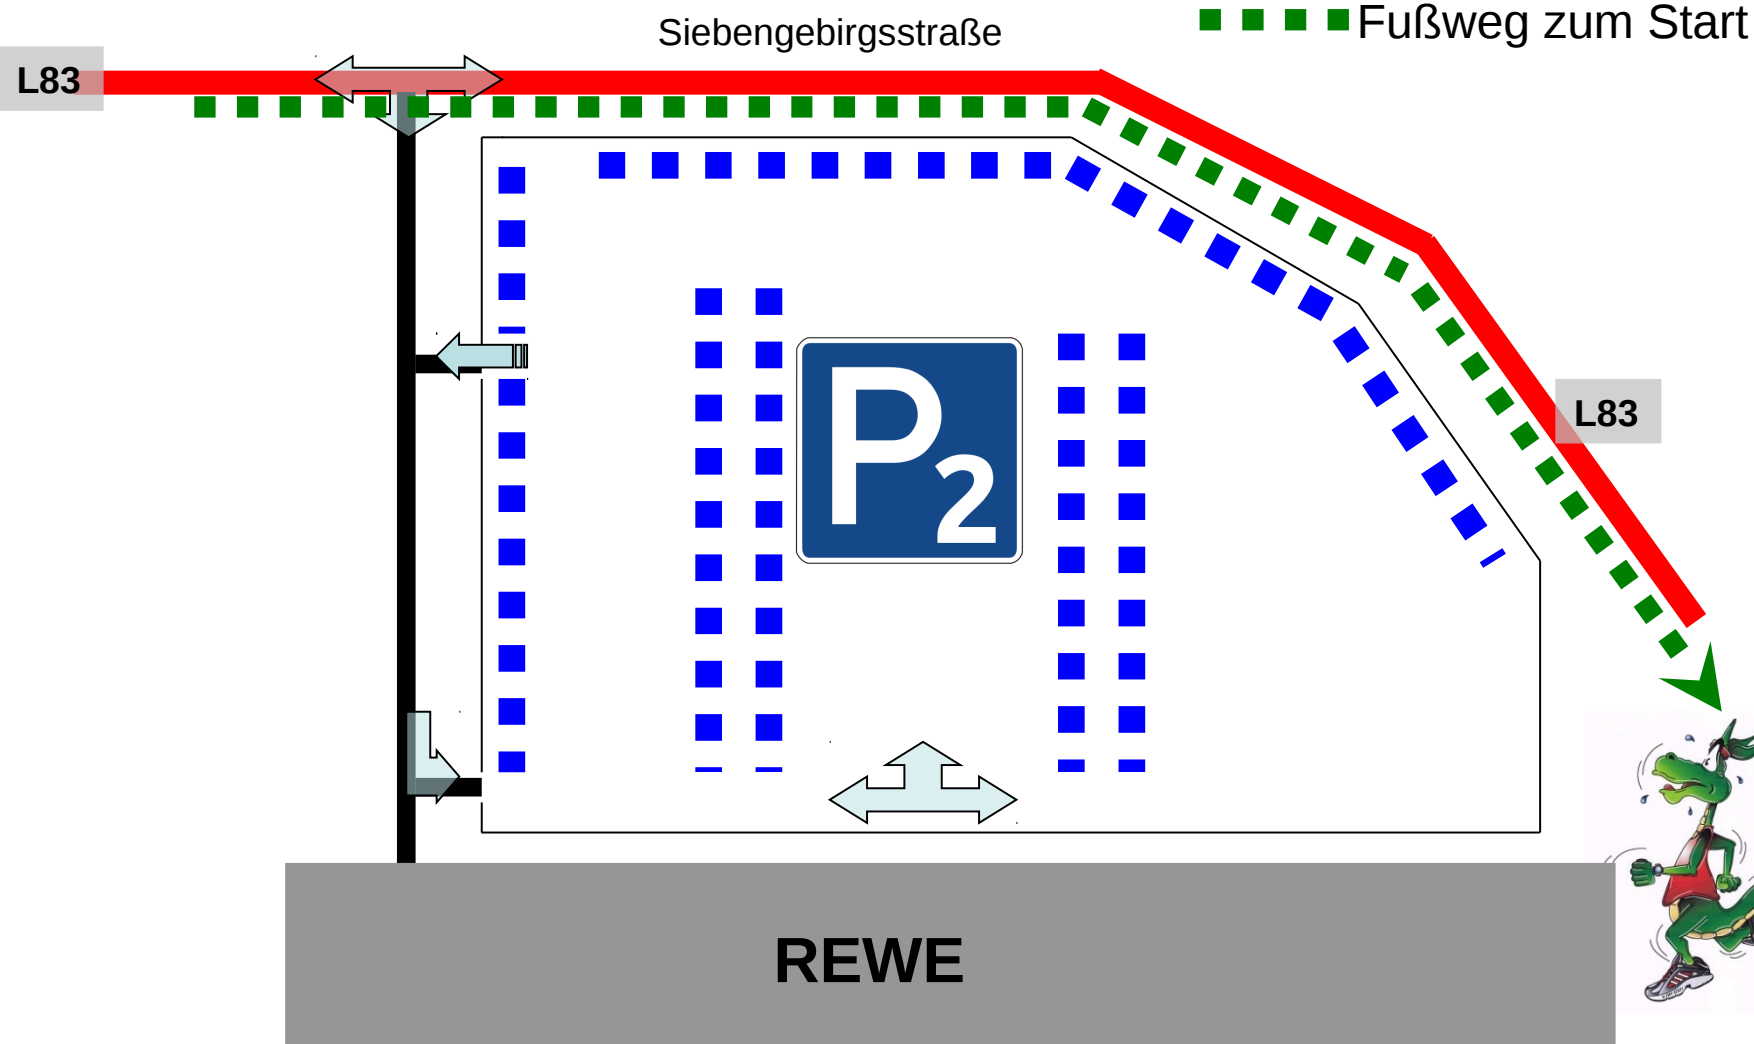

Anfahrt von A3

Haus Schlesien

HEISTERBACHERROTT

L268 (Heisterbacher/Dollendorfer Str.)  
ist in Oberdollendorf am 27.10. gesperrt!

P<sub>2</sub> REWE

P<sub>3</sub>

beschilderter Fußweg

Mundorf Tankstelle

Gut Buschhof

P<sub>1</sub>

**P<sub>2</sub> REWE**

# P<sub>3</sub> Verwaltung „Obere Straße“